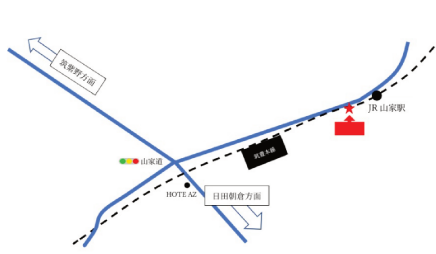

# OPEN HOUSE

12/17・18  
SAT SUN

OPEN TIME 10:00 ~ 16:00

**ACCESS** 【所在地】  
福岡県筑紫野市大字山家4989-18

開放感のある、  
吹抜け2LDKです。  
★太陽光パネル付き

～ご予約不要～  
是非、お気軽にお越しください。

おしゃれな店舗としても  
ご利用いただけます。